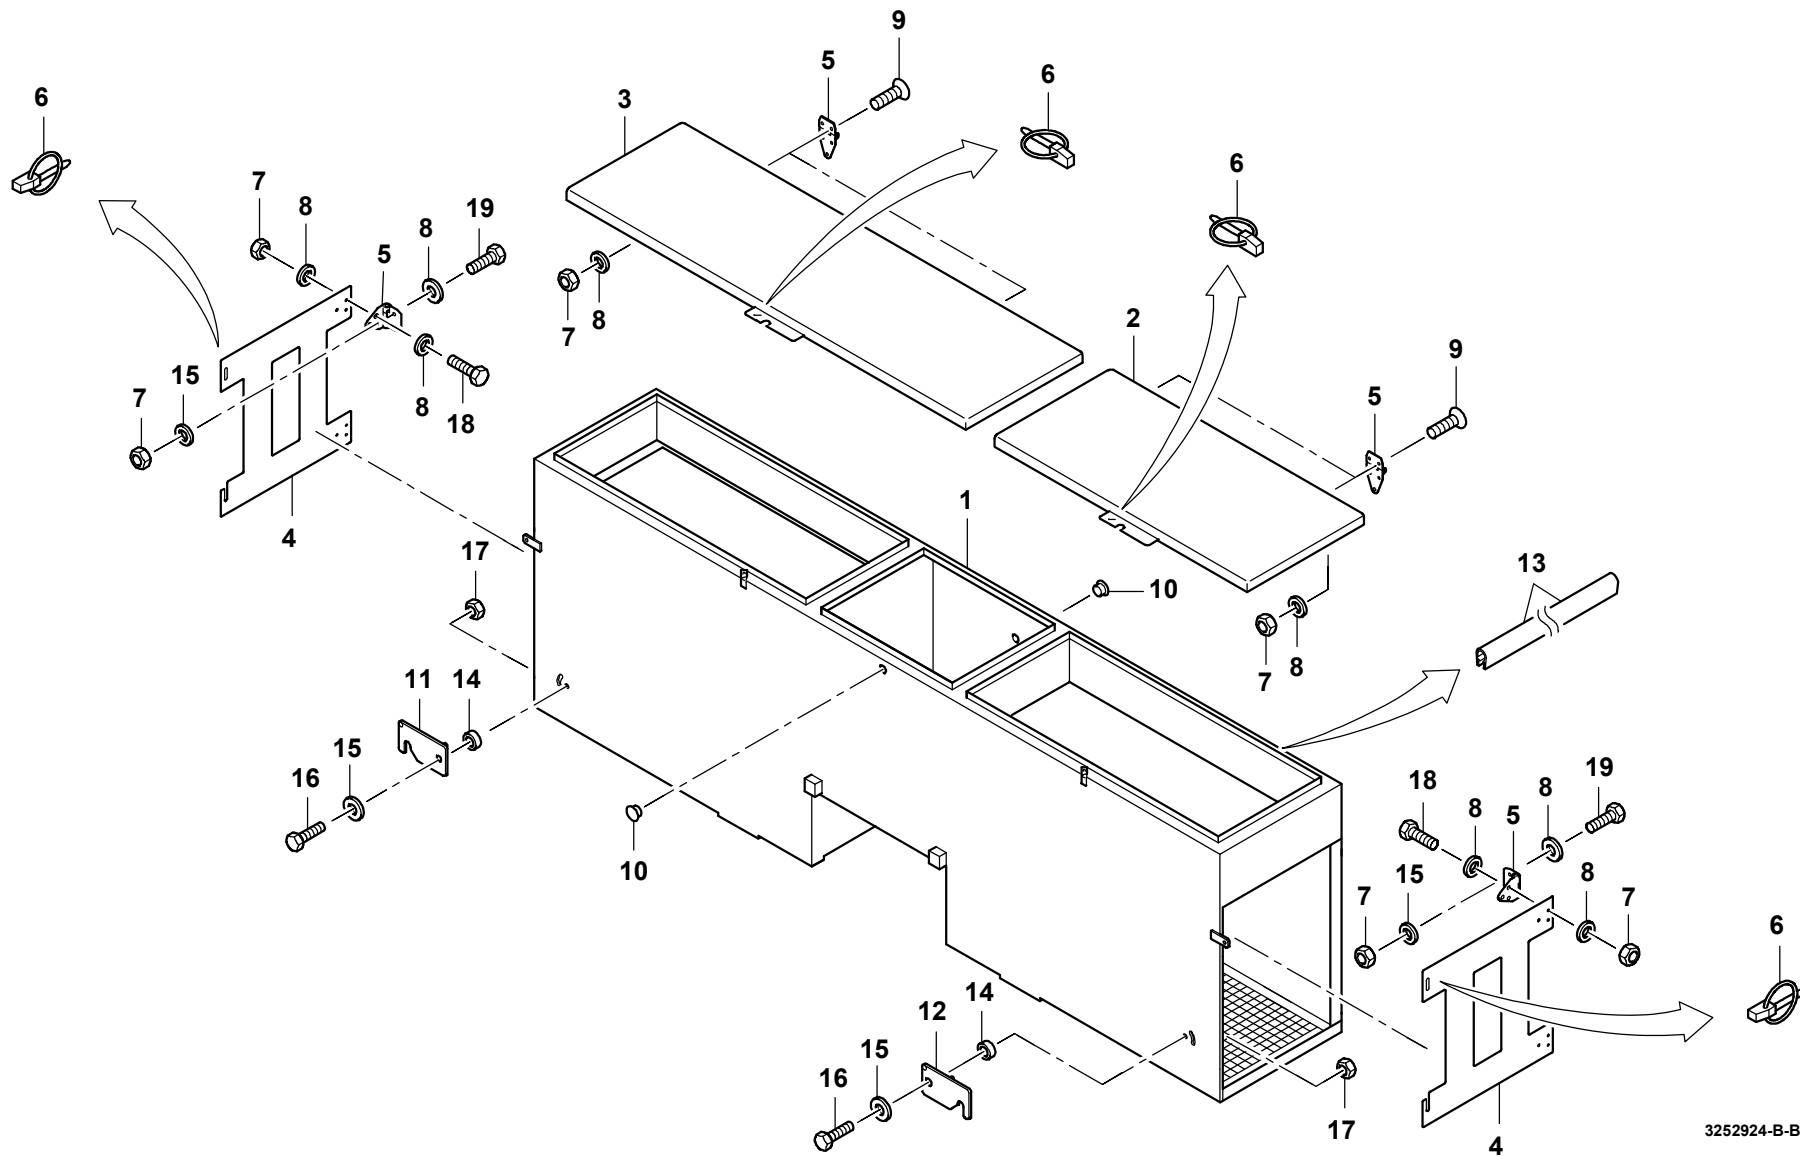

**GROVE**

STAUKISTE 2,5M FUER KUPPLUNG  
 STORAGE BOX 2,5M FOR TRAILER COUPLING

BILDTADEL  
 PICTORIAL DISPLAY

09.15

**3252924-ETL B**

1/1

**GMK 4100**  
**BE 750**  
**G 000**

3252924-B-BL01-0915-0000